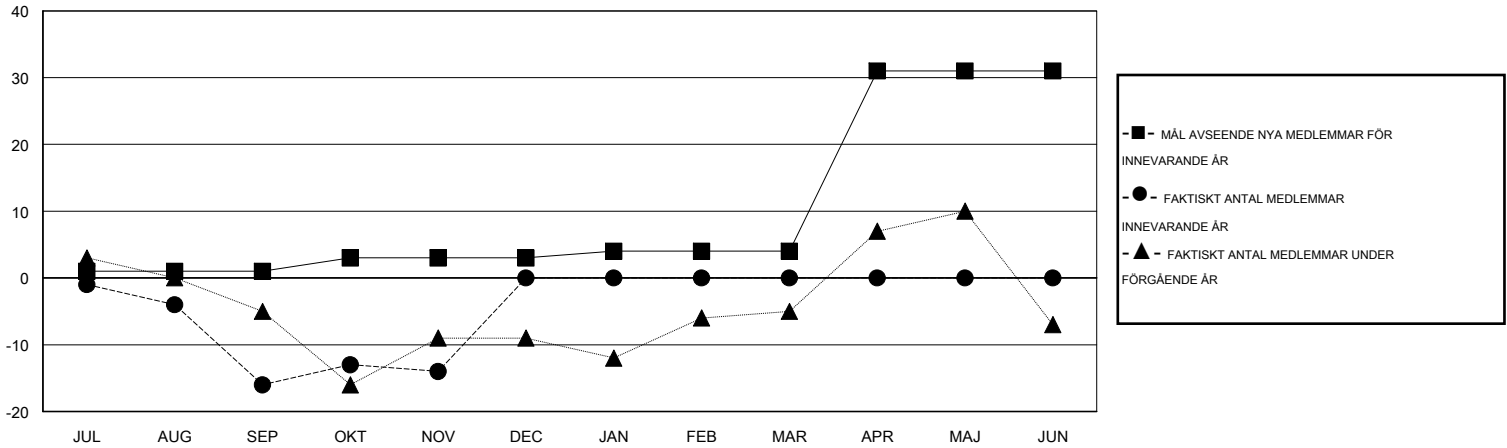

MONTHLY MEMBERSHIP PROGRESS REPORT

District 104 J

Results as of: 11/30/2015

GMT: Kenneth Persson

OMRÅDE NORWAY

GMT KO 4

| Klubbar | | | | | Medlemmar | | | | |
|------------------------|--------------------------|-------------|-----------------|-------------------------|------------------------|----------------------------|------------------------------------|-------------------|-------------------------|
| RESULTAT FÖR 2015-2016 | | | | | RESULTAT FÖR 2015-2016 | | | | |
| KVARTAL | MÅL AVSEENDE NYA KLUBBAR | NYA KLUBBAR | AVFÖRDA KLUBBAR | NETTOTILLVÄXT/MINSKNING | KVARTAL | MÅL AVSEENDE NYA MEDLEMMAR | CHARTER OCH TILLAGDA NYA MEDLEMMAR | AVFÖRDA MEDLEMMAR | NETTOTILLVÄXT/MINSKNING |
| JUL/AUG/SEP | 0 | 0 | 0 | 0 | JUL/AUG/SEP | 1 | 10 | 26 | -16 |
| OKT/NOV/DEC | 0 | 0 | 0 | 0 | OKT/NOV/DEC | 2 | 23 | 21 | 2 |
| JAN/FEB/MAR | 0 | 0 | 0 | 0 | JAN/FEB/MAR | 1 | 0 | 0 | 0 |
| APR/MAJ/JUN | 1 | 0 | 0 | 0 | APR/MAJ/JUN | 27 | 0 | 0 | 0 |

MÅL OCH FAKTISKT ANTAL NYA KLUBBAR

MÅL OCH FAKTISKT ANTAL MEDLEMMAR

| | | |
|--------------------------|--|------------------------------|
| NEDLAGDA KLUBBAR: 0 | 18 CLUBS OF 58 TOG UPP EN ELLER FLER NYA MEDLEMMAR | KÖNSFÖRDELNING |
| | | MAN 1,321 (83.34%) |
| | | KVINNA 264 (16.66%) |
| AVFÖRDA MEDLEMMAR | KLICKA HÄR FÖR INFORMATION OM STATUS | FAMILJEMEDLEMMAR 13 |
| AVLIDNA 3 | | HUVUDMAN I HUSHÄLLET 5 |
| NEDLAGD KLUBB 0 | | INGEN HUVUDMAN I HUSHÄLLET 8 |
| ÖVRIGA 44 | | |
| TOTAL 47 | | |