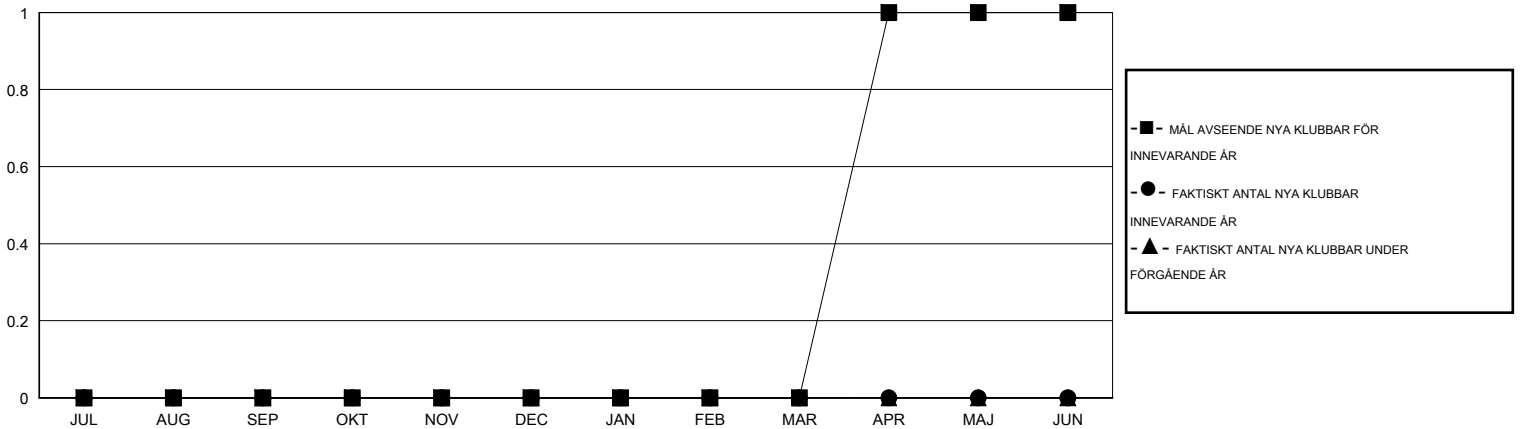

MONTHLY MEMBERSHIP PROGRESS REPORT

District 104 J

Results as of: 11/30/2015

GMT: Kenneth Persson

OMRÅDE NORWAY

GMT KO 4

| Klubbar | | | | | Medlemmar | | | | |
|------------------------|--------------------------|-------------|-----------------|-------------------------|------------------------|----------------------------|------------------------------------|-------------------|-------------------------|
| RESULTAT FÖR 2015-2016 | | | | | RESULTAT FÖR 2015-2016 | | | | |
| KVARTAL | MÅL AVSEENDE NYA KLUBBAR | NYA KLUBBAR | AVFÖRDA KLUBBAR | NETTOTILLVÄXT/MINSKNING | KVARTAL | MÅL AVSEENDE NYA MEDLEMMAR | CHARTER OCH TILLAGDA NYA MEDLEMMAR | AVFÖRDA MEDLEMMAR | NETTOTILLVÄXT/MINSKNING |
| JUL/AUG/SEP | 0 | 0 | 0 | 0 | JUL/AUG/SEP | 1 | 10 | 26 | -16 |
| OKT/NOV/DEC | 0 | 0 | 0 | 0 | OKT/NOV/DEC | 2 | 23 | 21 | 2 |
| JAN/FEB/MAR | 0 | 0 | 0 | 0 | JAN/FEB/MAR | 1 | 0 | 0 | 0 |
| APR/MAJ/JUN | 1 | 0 | 0 | 0 | APR/MAJ/JUN | 27 | 0 | 0 | 0 |

MÅL OCH FAKTISKT ANTAL NYA KLUBBAR

MÅL OCH FAKTISKT ANTAL MEDLEMMAR

| | | |
|--------------------------|--|------------------------------|
| NEDLAGDA KLUBBAR: 0 | 18 CLUBS OF 58 TOG UPP EN ELLER FLER NYA MEDLEMMAR | KÖNSFÖRDELNING |
| | | MAN 1,321 (83.34%) |
| | | KVINNA 264 (16.66%) |
| AVFÖRDA MEDLEMMAR | KLICKA HÄR FÖR INFORMATION OM STATUS | FAMILJEMEDLEMMAR 13 |
| AVLIDNA 3 | | HUVUDMAN I HUSHÄLLET 5 |
| NEDLAGD KLUBB 0 | | INGEN HUVUDMAN I HUSHÄLLET 8 |
| ÖVRIGA 44 | | |
| TOTAL 47 | | |